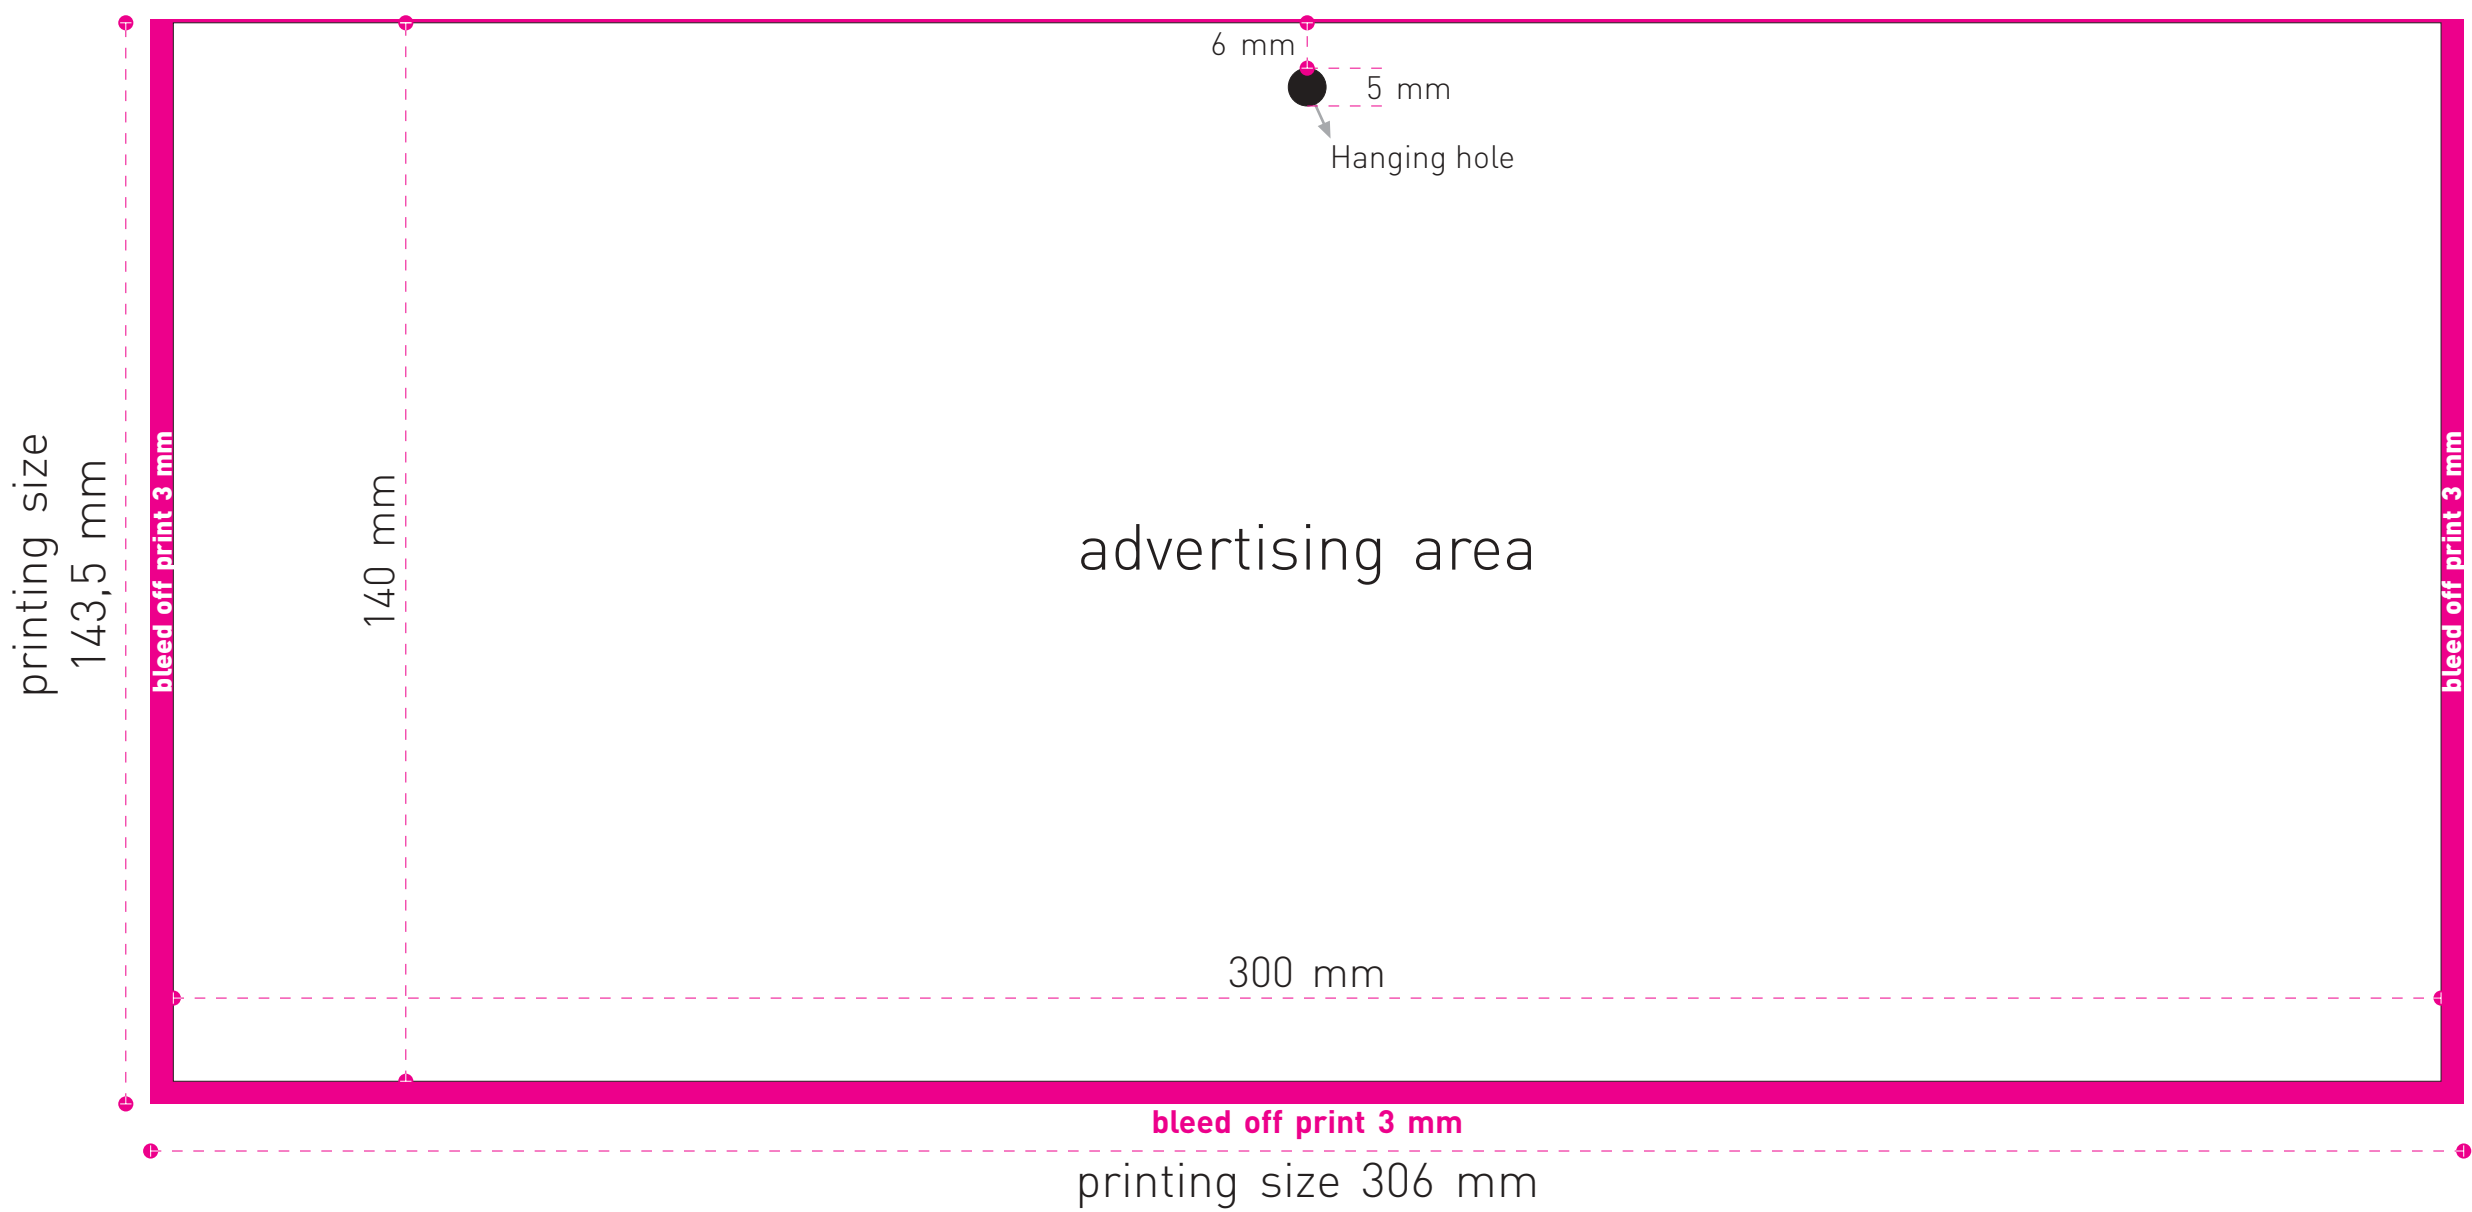

VISUAL SIZE : 3M14

bleed off print 0,5 mm

OPEN SIZE : 3M14

bleed off print 3 mm