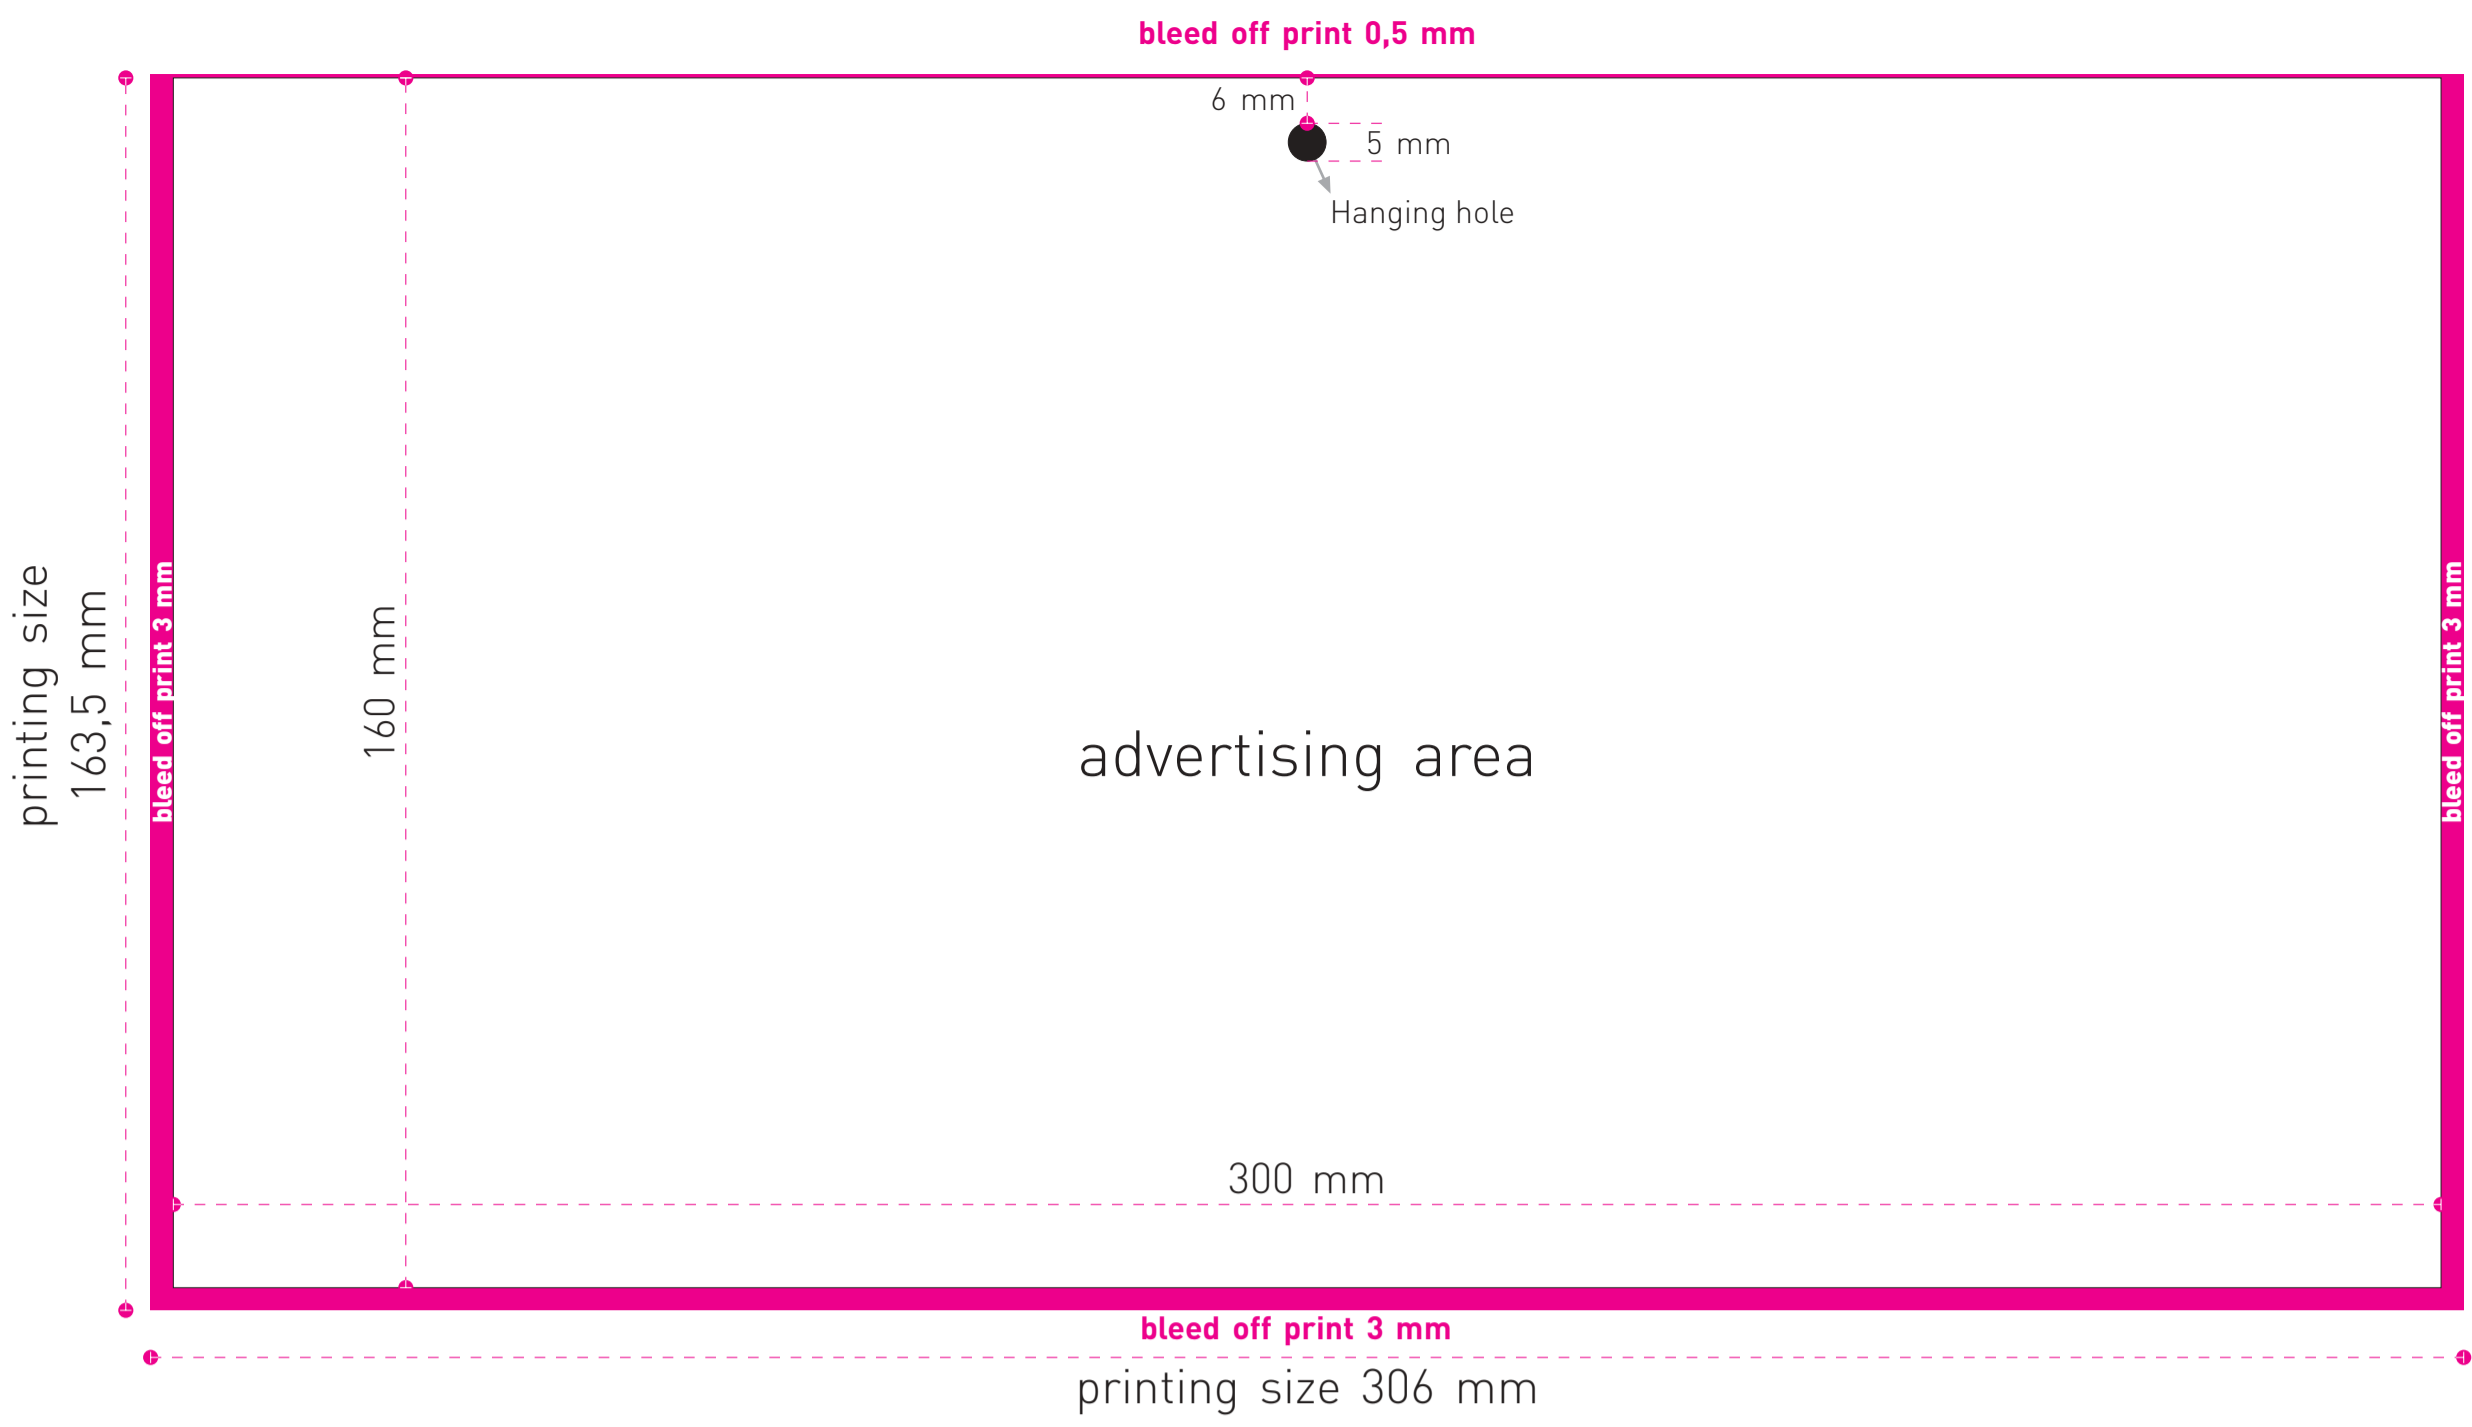

## TOP VISUAL SIZE : SUPER 3M16

## TOP OPEN SIZE : SUPER 3M16

## BOTTOM VISUAL SIZE : SUPER 3M16