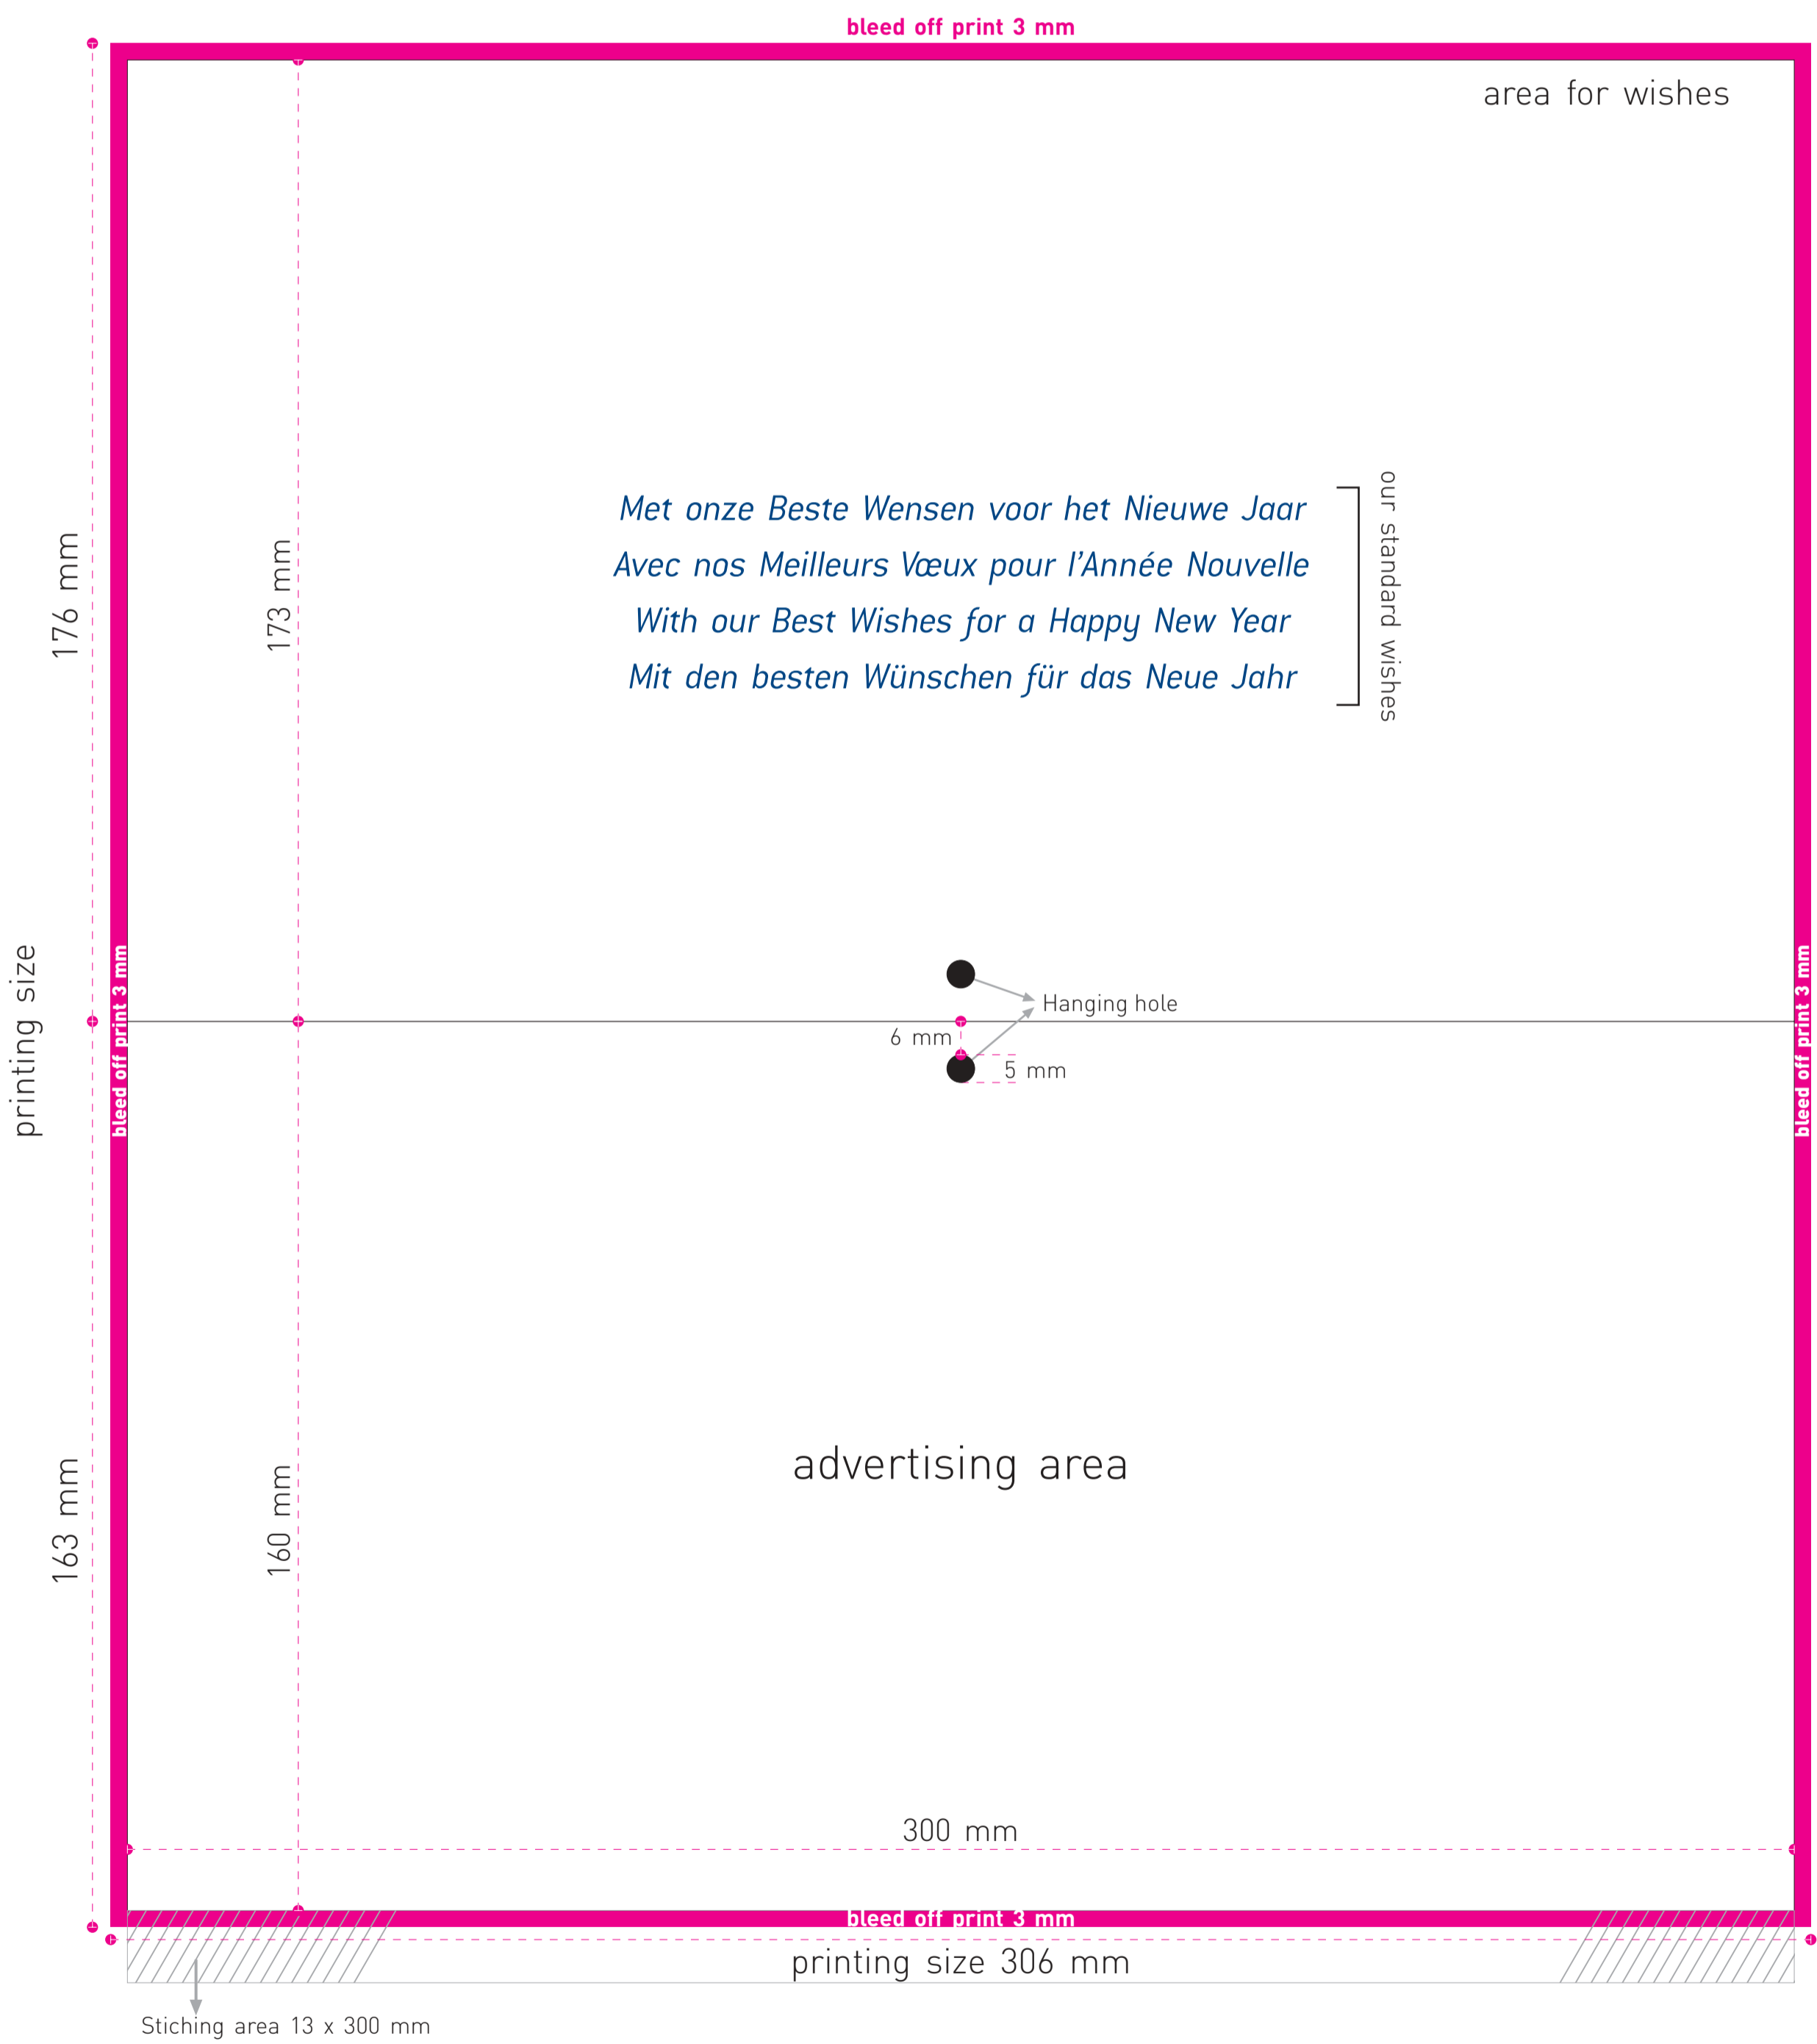

## TOP VISUAL SIZE : SUPER 3M16

## TOP OPEN SIZE : SUPER 3M16

## BOTTOM VISUAL SIZE : SUPER 3M16